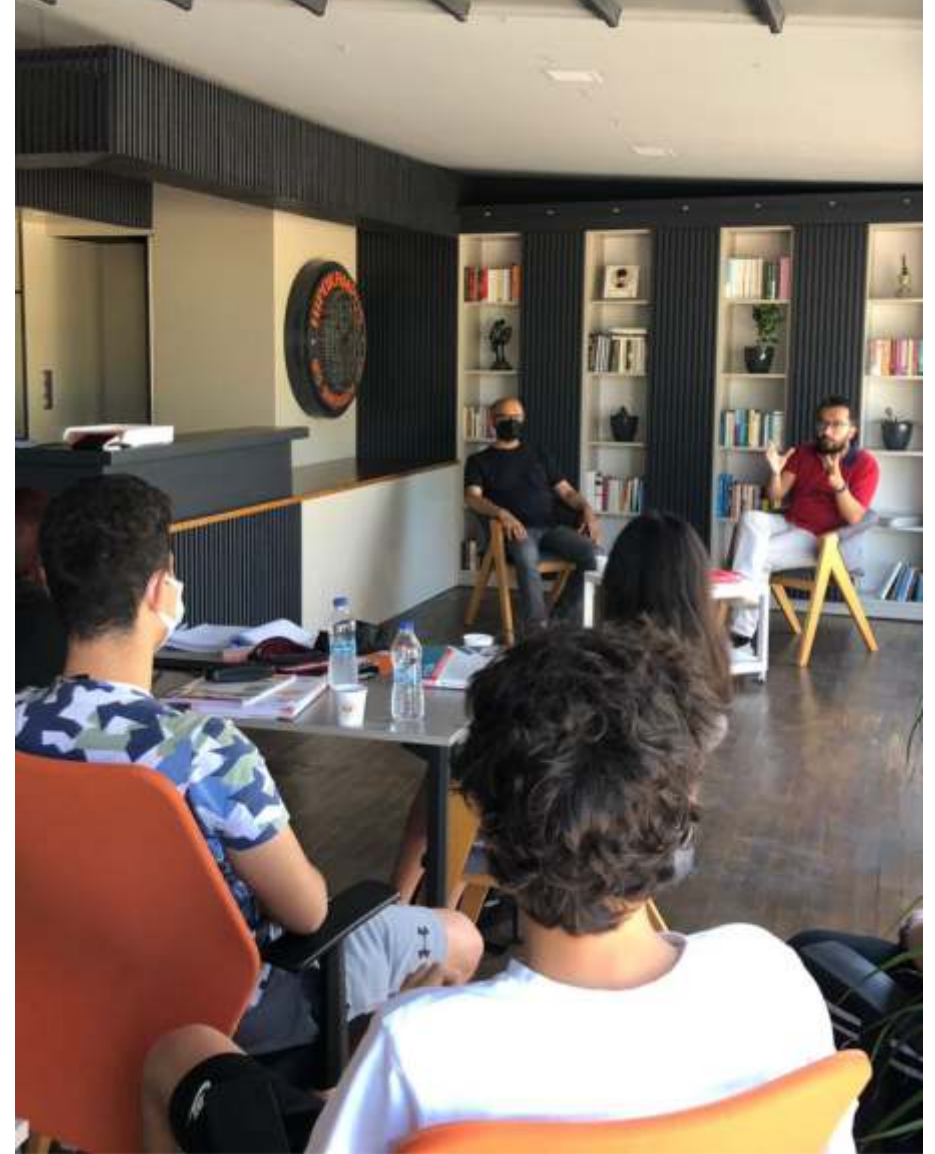

ETKİNLİK VE EĞİTİMLER

DÜNYAYI TANI... YAŞAMI HİSSET...

Çağın ihtiyaçları tartışılsın ve inovatif çözüm hafızası oluşsun diye söyleşi, imza günü, dinleti, sergi bv. gibi eğitim, kültür ve sanat etkinlikleri düzenliyoruz.

Hipokampus'un organize ettiği etkinlik, atölye çalışmaları ve eğitimlere katılabilir veya kendi planlamanızı gerçekleştirebilirsiniz.